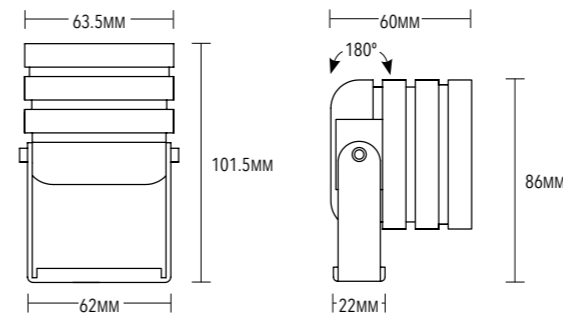

**GLASS** ○ CL CLEAR ○ FR FROSTED

**IP** ○ IP20 ○ IP67 ○ IP68 (316L ONLY)

**FINISHES** ○ 01 AL 0.6KG ○ 02 AL 0.6KG ○ 03 316L SS 1.2KG ○ 04 CU 1.2KG

**INCLUDED** ● U-BRACKET, 3000MM CABLE LENGTH

**OPTIONS**

<b>/ VISUAL COMFORT</b>	<b>/ VERSATILE MOUNTING</b>	<b>/ REMOTE DRIVER</b>
<input type="checkbox"/> HOOD (PG 132)	<input type="checkbox"/> SPIKE (PG 140)	<input type="checkbox"/> VERSA (PG 147)
<input type="checkbox"/> SNOOT (PG 133)	<input type="checkbox"/> PLATE (PG 141)	<input type="checkbox"/> DRIVE (PG 148)
<input type="checkbox"/> SNOOT w/o HOLES (PG 133)	<input type="checkbox"/> BASE (PG 141)	<input type="checkbox"/> CV CONVERTER (PG 151)
<input type="checkbox"/> DARK (PG 134)	<input type="checkbox"/> ULTRA BASE (PG 142)	
<input type="checkbox"/> HONEYCOMB (PG 137)	<input type="checkbox"/> WONDER BAR 600MM (PG 142)	<b>/ IP68 CONNECTOR</b>
	<input type="checkbox"/> WONDER BAR 1200MM (PG 142)	<input type="checkbox"/> 2 POLE
	<input type="checkbox"/> STRAP ON w 1 ADAPTOR (PG 143)	<input type="checkbox"/> 4 POLE
	ADDITIONAL ADAPTOR QTY _____	