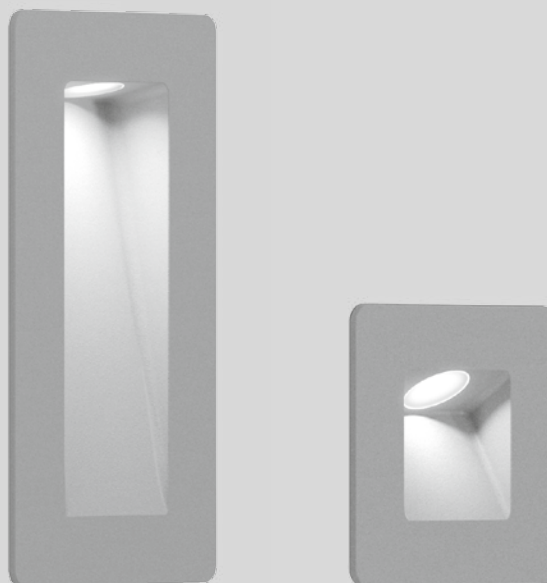

WISE

recessed

xal.com/wise

Quickinfo

GENERAL

wall recessed

IP54

optional concrete install. housing

optimised corrosion protection

Description

DE Wandeinbauleuchte aus Aluminium-druckguss, schutzeloxiert, mit umlaufendem Rand; Oberfläche grau, weiß oder dunkelgrau pulverbeschichtet; geeignet für Wandstärken von 10-25 mm; Einputzgehäuse für massive Wände als Zubehör erhältlich; asymmetrische Lichtverteilung; energieeffiziente LEDs mit sehr guter Farbwiedergabe; Binning initial ≤ 3 MacAdam; lieferbar in der Lichtfarbe 3000 K; CRI ≥ 80; min. 80 % des Lichtstromes nach 50 000 h Lebensdauer; Schutzart IP54; SKI

EN Recessed wall luminaire made of anodised die-cast aluminium with trim; surface powder coated in grey, white or dark grey; suitable for wall thickness of 10-25 mm; flush housing for solid walls available as accessory; asymmetrical light distribution; energy-efficient LEDs with very good colour rendering; binning initial ≤ 3 MacAdam; available in the light colour 3000 K; CRI ≥ 80; min. 80 % of the luminous flux after 50 000 hours; protection class IP54; PC1