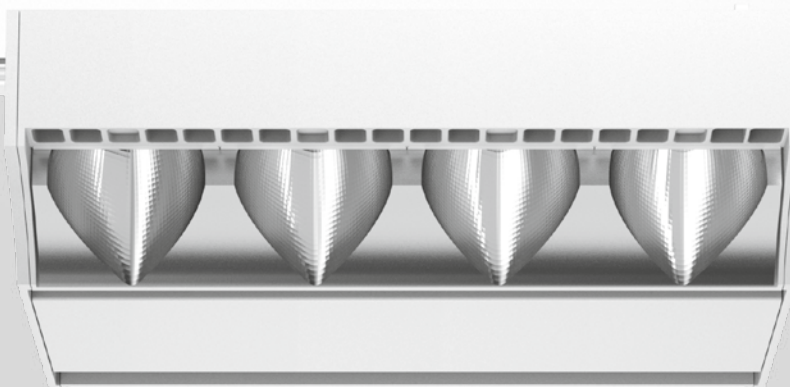

SQUADRO

wallwasher

xal.com/squadro

Quickinfo

GENERAL

tracklight

IP 20, IP 40

quick installation

LED

COB LED module

up to 14240lm

up to 119lm/W

3000K, 4000K

CRI ≥ 80

Binning initial ≤ 3 MacAdam

ESTIMATED LED LIFETIME

L80/50 000 h

OPTICAL

direct light 100%

PC/aluminium coated reflector

shelf/wall floor washer

ELECTRICAL

220–240V

non DIM, DIM DALI

PHYSICAL

aluminium

powder-coated

white

TRACK

[page 746](#)

Description

DE Stromschienstrahler aus Aluminiumdruckguss in 2 verschiedenen Varianten (4-flammig bzw. 2x4-flammig) und mit 2 verschiedenen Lichtmodulen (für shelf floor washer und wall floor washer); Oberfläche weiß oder schwarz pulverbeschichtet; Gangzonenstrahler mit speziellen Multi-Freiformflächenreflektoren mit Facettenoptik zur äußerst präzisen Lichtlenkung; punktgenaue Regal- und Gangzonenausleuchtung, optimale Längsentblendung für hohen Sehkomfort in der Gangzone, einstellbare Lichtmodule mit Verriegelung; Kühlkörper in Leuchtengeometrie für optimales Thermomanagement und passive Kühlung der LEDs integriert; COB (Chip on Board) Technologie für höchste Effizienz; energieeffiziente LEDs mit sehr guter Farbwiedergabe; Binning initial ≤ 3 MacAdam; lieferbar in den Lichtfarben 3000 K und 4000 K; CRI ≥ 80; min. 80% des Lichtstromes nach 50 000 h Lebensdauer Schutzart IP 20; IP 40-Schutzglas als Zubehör erhältlich; SK I; optional DALI-dimbar

EN Track light in die cast aluminium in two different types (4 lamps or 2x4 lamps) and with 2 types of light modules (for shelf floor washer and wall floor washer); surface powder coated in white or black; aisle spotlight with special, multi-free-form, facet effect surface reflectors for high precision light control; precise shelf and aisle zone lighting, optimum longitudinal glare control for high viewing comfort in the aisle zone, adjustable light modules with interlock; heat sink integrated into luminaire geometry for optimum thermal management and passive cooling of LEDs; COB (Chip on Board) technology for maximum efficiency; energy-efficient LEDs with very good colour rendering; binning initial ≤ 3 MacAdam; available in the light colours 3000 K and 4000 K; CRI ≥ 80; min. 80% of the luminous flux after 50 000 hours; protection class IP 20; IP 40 protection glass available as an accessory; PC I; optional DALI dimmable

Features