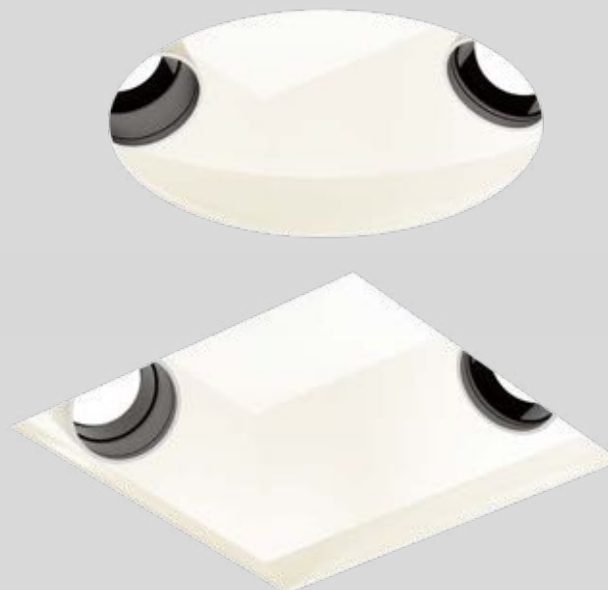

CAVO

round / square trimless

xal.com/cavo

Quickinfo

GENERAL

recessed trimless

IP20

patented

LED

up to 74 lm/W

3000 K

CRI ≥ 90

ESTIMATED LED LIFETIME

L80/50000 h

OPTICAL

direct illumination

beam angle 6°, 14°, 23°, 17–43°

ELECTRICAL

220–240 V

non DIM, DIM DALI

PHYSICAL

aluminium, gypsum

powder-coated

housing: glow, no glow

Description

DE Einbaugehäuse aus Stahlblech für randlosen Einbau in Gipskartondecken, Unterseite aus aluminiumverstärktem Gips; wahlweise mit rundem oder quadratischem Ausschnitt; kein Ausbrechen der Kanten; bis zu 3 zylindrische Strahlerköpfe mittels Magnethalter werkzeuglos einsetzbar; einfacher elektrischer Anschluss der Strahler durch verpolungssichere Plug&Play Verbindung; Strahlerkopf 360° dreh- und 90° schwenkbar; Oberfläche weiß oder schwarz pulverbeschichtet; optional: Indirektlichtanteil im Gehäuse mittels DALI stufenlos dimmbar; passive Kühlung der LEDs durch optimierte Kühlkörpergeometrie; mit COB (Chip on Board) Technologie für höchste Effizienz; keine Bildung von Mehrfachschatten; energieeffiziente LEDs mit sehr guter Farbwiedergabe; Binning initial ≤ 3 MacAdam; lieferbar in der Lichtfarbe 3000 K; CRI ≥ 90; min. 80% des Lichtstromes nach 50 000 h Lebensdauer gute Entblendung durch zurückversetzte Lichtpunktebene; inkl. hochwertiger Linsenoptik; präzise Abstrahlcharakteristik mit verschiedenen Ausstrahlwinkeln; Schutzart IP20; SK II; Hot Plug-Schutz; optional nicht dimmbar; flimmerfreier Sehkomfort durch analoge Stromstärkenregelung (Minimalwert 1%)

EN Recessed housing made of pressed steel sheet for flush installation in plasterboard ceilings, underside of aluminium-reinforced plaster; alternatively with round or square cut-out; no break-out of edges; up to 3 cylindrical spotlight heads can be installed without tools by means of magnetic holders; simple electrical connection of the spotlights due to non-reversible plug and play connection; spotlight head rotates 360° and tilts 90°; surface powder coated in white or black; optionally: indirect light component in housing continuously adjustable dimming via DALI; passive cooling of LEDs with optimised heat sink geometry; COB (Chip on Board) technology for maximum efficiency; no multiple shadows; energy-efficient LEDs with very good colour rendering; binning initial ≤ 3 MacAdam; available in the light colour 3000 K; CRI ≥ 90; min. 80% of the luminous flux after 50 000 hours; good glare reduction due to recessed light point plane; incl. high quality lens system; precise radiation characteristics with different beam angles; protection class IP20; PC II; hot plug protection; optional non-dimmable; flicker-free visual comfort through analogue current control (minimum value 1%)

Features

CAVO system
trimless

[page 460](#)

magnetic holders for
tool-free mounting

hot plug safe

flicker-free dimming
(minimum value of 1%)

optical accessories
(maximum 1 piece)